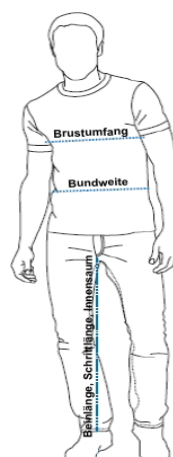

Triumphworld Größen und Vergleichswerte

Triumph Motorradbekleidung Größentabelle und Maße

Herrenjacken

Größe D (numerisch)	46	48	50	52	54	56	58	60	62	64	66
Size UK	36	38	40	42	44	46	48	50	52	54	56
Brustumfang in cm	n.a.	106	110	114	118	122	126	130	134	138	142
Gesäss in cm	n.a.	100	104	108	112	116	120	124	128	132	136
Alpha Größenwerte	XS	S		M	L		XL	XXL		3XL	4XL
bzw. angegeben als	XS	S1	S2	M	L1	L2	XL	XXL1	XXL2	3XL	4XL
Brustumfang in cm	102	108		114	120		124	132		138	144
Gesäss in cm	96	102		108	114		120	126		132	138

71 76 81 86 91 96 101 106

Herrenhosen

Größe D & UK	28	30	32	34	36	38	40	42
Bundweite in cm	71	76	81	86	91	98	105	110
Beinlänge kurz (cm)	n.a.	76	76	76	76	76	76	76
Beinlänge normal (cm)	n.a.	84	84	84	84	84	84	84
Beinlänge lang (cm)	n.a.	84	85	86	87	88	89	90
Alpha Größenwerte	XS	S	M	L	XL	XXL	3XL	4XL

Herren Freizeit - T-Shirts, Hoodies & Zip Thru's

Alpha Größenwerte	XS	S	M	L	XL	XXL	3XL	4XL
Brustumfang in cm	91	99	107	115	123	131	139	n.a.

Damenjacken

Alpha Größenwerte	XXS	XS	S	M	L	2L	3L
Brustumfang in cm	98	102	106	110	114	120	126
Bundweite in cm	86	90	94	98	102	108	114